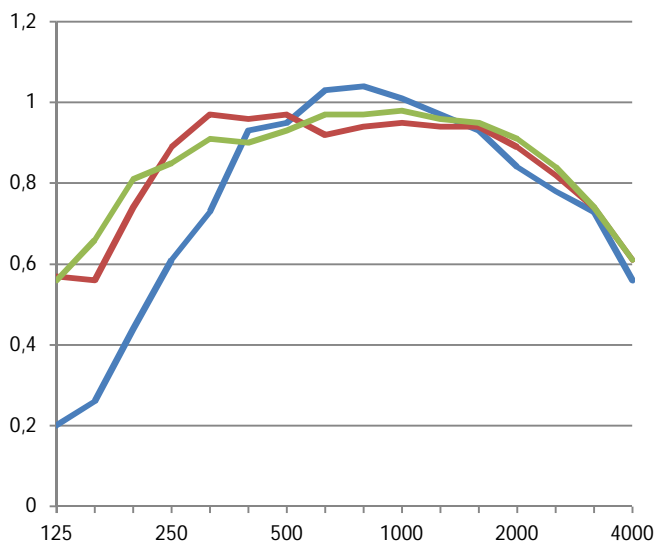

Geluidsabsorptie (α) 25 mm element

NEN-EN-ISO 354:2003

	Klasse	α_w	NRC	SAA
25 mm vlak op ondergrond	D	0,65	0,65	0,67
25 mm op 200 mm spouw	C	0,70	0,85	0,83
25 mm op 400 mm spouw	C	0,75	0,85	0,85

Geluidsabsorptie (α) 50 mm element

NEN-EN-ISO 354:2003

	Klasse	α_w	NRC	SAA
50 mm vlak op ondergrond	C	0,75	0,85	0,86
50 mm op 200 mm spouw	B	0,80	0,90	0,91
50 mm op 400 mm spouw	B	0,80	0,90	0,92

Eigenschappen

- Akoestisch comfort
- Hygiënisch
- Plafond- of wandtoepassing
- 595 x 595 mm (l x b)
- 1.200 x 600 mm (l x b)
- Overige afmetingen op aanvraag