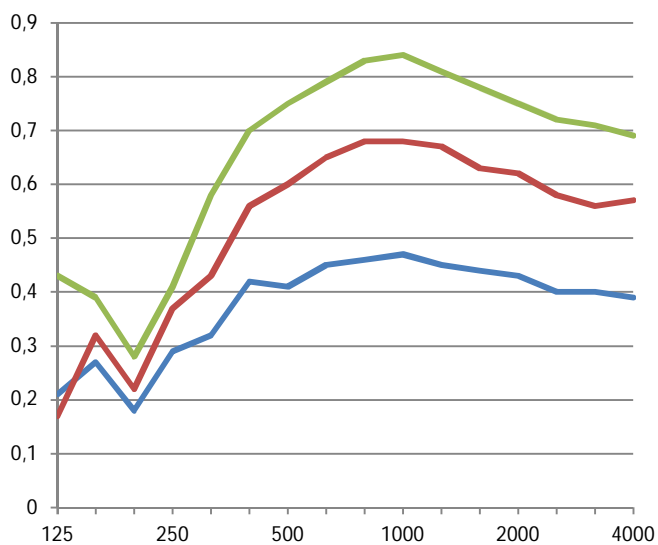

Geluidsabsorptie (α) baffles 50 mm

NEN-EN-ISO 354:2003