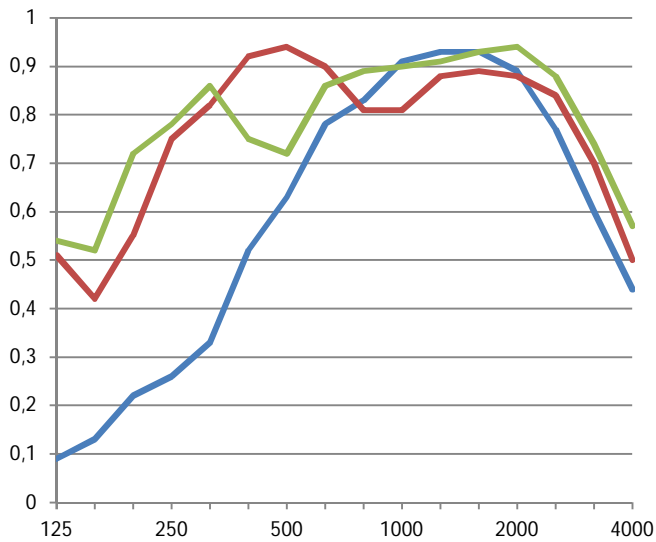

Soundac® Clean

De perfecte combinatie van hygiëne, akoestisch comfort, chemische bestendigheid en esthetica

Soundac® Clean is een geluidabsorberend element van topkwaliteit voor geluidsabsorptie in omgevingen met zeer hoge eisen aan hygiëne. Het materiaal is bij uitstek geschikt voor o.a. cleanrooms, IC's, operatiekamers, grootkeukens, de productie van voedingsmiddelen of farmaceutische producten.

Geluidsabsorptie (α) 25 mm element

NEN-EN-ISO 354:2003

	Klasse	α_w	NRC	SAA
25 mm vlak op ondergrond	D	0,65	0,65	0,67
25 mm op 200 mm spouw	C	0,70	0,85	0,83
25 mm op 400 mm spouw	C	0,75	0,85	0,85

Geluidsabsorptie (α) 50 mm element

NEN-EN-ISO 354:2003

	Klasse	α_w	NRC	SAA
50 mm vlak op ondergrond	C	0,75	0,85	0,86
50 mm op 200 mm spouw	B	0,80	0,90	0,91
50 mm op 400 mm spouw	B	0,80	0,90	0,92

Eigenschappen

- Akoestisch comfort
- Hygiënisch
- Plafond- of wandtoepassing
- 595 x 595 mm (l x b)
- 1.200 x 600 mm (l x b)
- Overige afmetingen op aanvraag