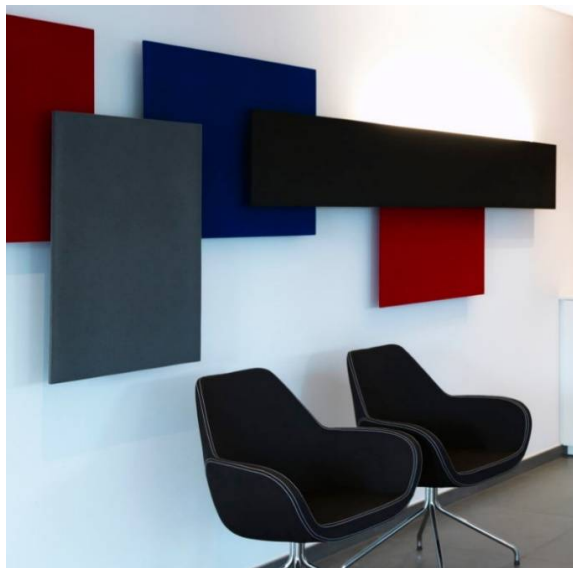

Rietveld

Het gewenste akoestische comfort, sfeervolle verlichting en esthetiek gecombineerd in één wandelement: Rietveld.

De variatiemogelijkheden zijn nagenoeg onbeperkt. In o.a. kantoren, vergaderruimten, ontvangstruimtes, klaslokalen en woningen kan voor elk van de genoemde eigenschappen het gewenste resultaat gerealiseerd worden.

Rietveld is een modern wandelement dat geaccentueerd kan worden door de akoestische panelen in verschillende kleuren uit te voeren. Door meerdere elementen naast elkaar te monteren en te koppelen met een verbindingspaneel kunnen ook ruimtes met lange wanden akoestische geoptimaliseerd worden.

Omschrijving

Rietveld wandsystemen zijn opgebouwd uit geluidabsorberende schuimen voorzien van een gevlokte toplaag en LED verlichting. Het element bestaat uit drie geluidsabsorberende en één lichtelement. Het lichtelement geeft een aangenaam diffuus strijklicht over de wand en is naar onder of boven te richten.

Eigenschappen

- Akoestisch comfort
- Esthetisch
- LED verlichting 3000 of 4000K
- In diverse kleuren leverbaar
- Meerdere elementen te koppelen
- 2.605 x 965 x 80 mm (l x h x d)

Brandklasse

D-s2,d0 (EN13501-1)