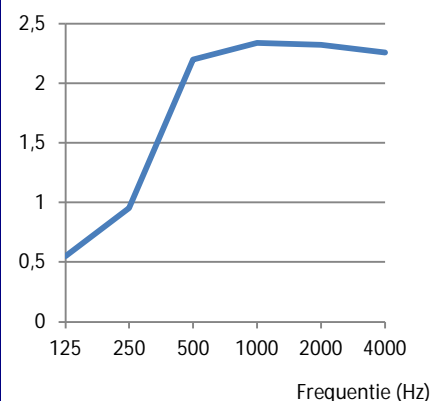

Geluidsabsorptie (A (m²))

NEN-EN-ISO 354:2003

Type
Rietveld

Ondanks de zorgvuldige samenstelling van dit productblad kunnen hieraan geen rechten worden ontleend. Wijzigingen zijn voorbehouden.