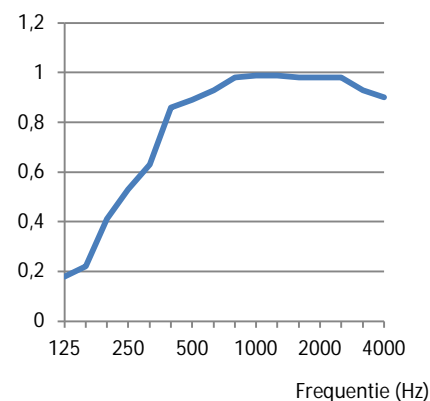

Geluidsabsorptie (α)

NEN-EN-ISO 354:2003

dikte (mm)

50

α_w

0,80

Klasse

B

Ondanks de zorgvuldige samenstelling van dit productblad kunnen hieraan geen rechten worden ontleend. Wijzigingen zijn voorbehouden.