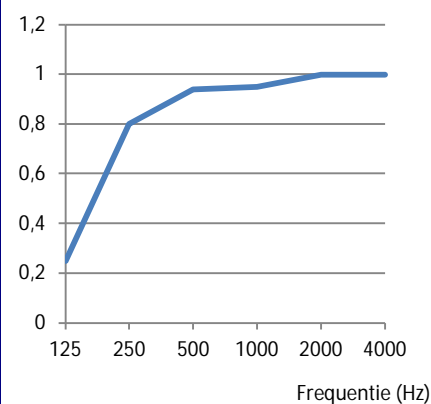

Geluidsabsorptie (α)

Uitvoering

Mute Direct

Ondanks de zorgvuldige samenstelling van dit productblad kunnen hieraan geen rechten worden ontleend. Wijzigingen zijn voorbehouden.